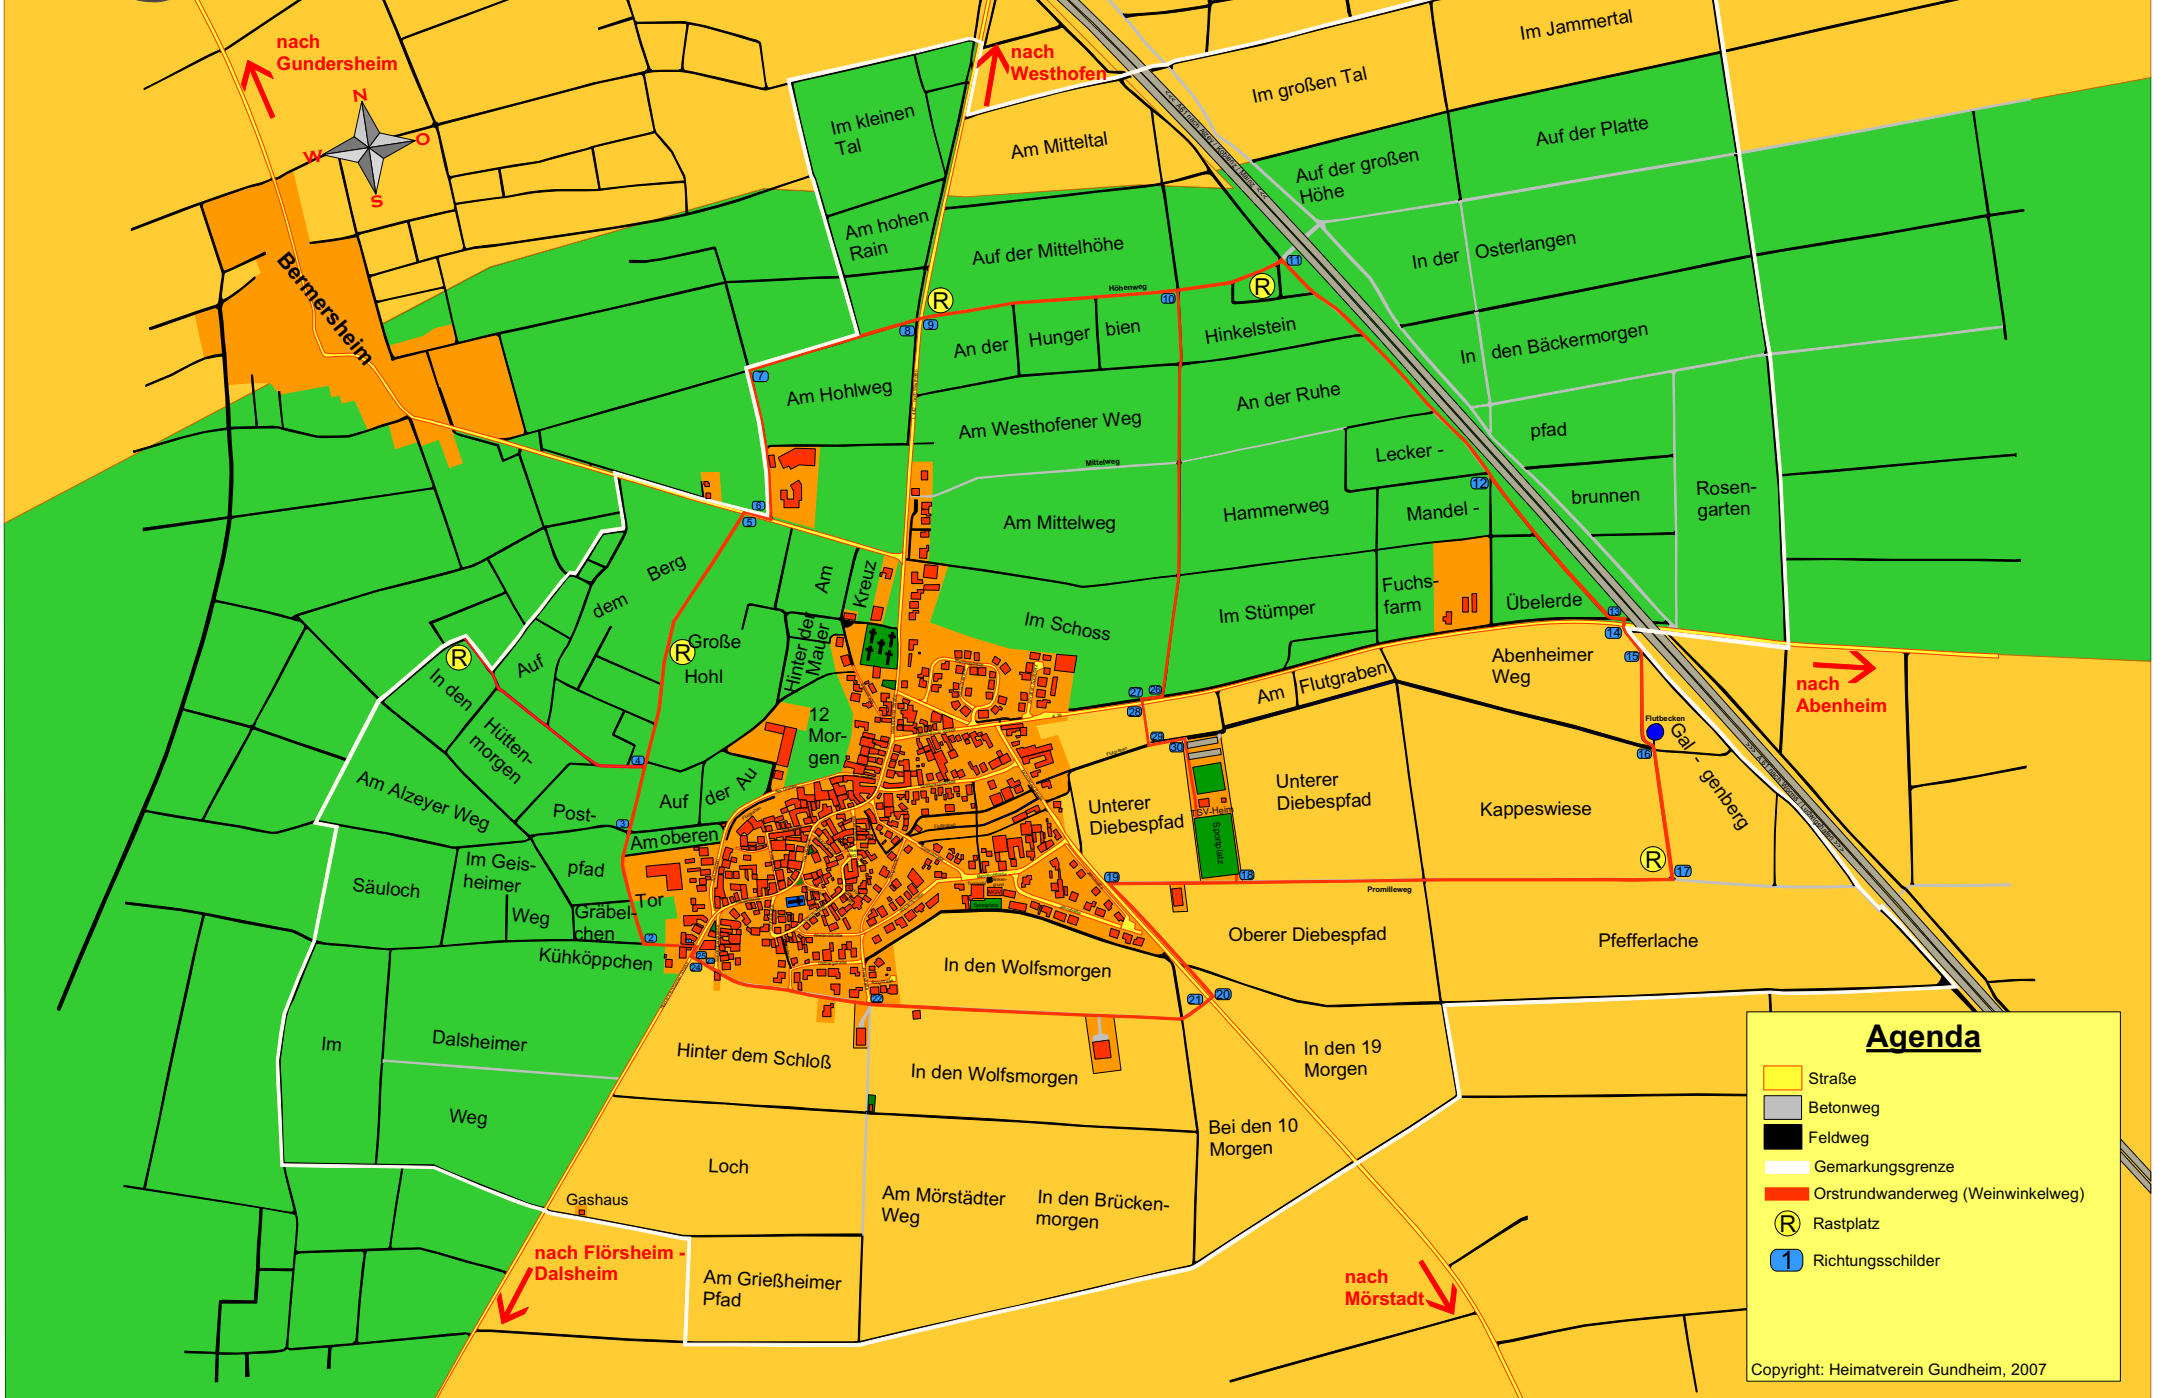

Gundheim, Weinwinkel im Wonnegau

Gemarkungsplan und Ortsrundwanderweg

Agenda

- Straße
- Betonweg
- Feldweg
- Gemarkungsgrenze
- Orstrandwanderweg (Weinwinkelweg)
- Rastplatz
- Richtungsschilder

Copyright: Heimatverein Gundheim, 2007